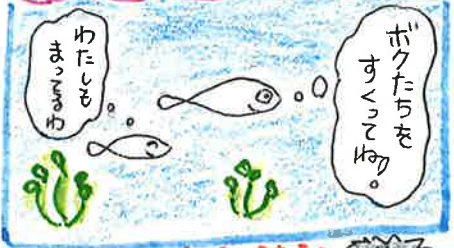

イベントの
おすすめ ※全て
税込
価格 16時～19時

- ・冷し中華(2人前)ますます美味しくなって大好評 350円
- ・生冷麦(2人前)リピーターも多い生の冷麦です 220円
- ・パワーアップ弁当 お肉を食べてカモリペリ 500円
- ・健康はなまる弁当 栄養をバランス良く 500円
- ・新商品わくわくセット(お菓子のつめあわせ) (チョコバナナ、コン、レモン、ココア) 450円

ガトーショコラ
シフォン からあげ等
新商品 ヒリヒリと
お待ちしています

1回 50円
めだかすくい